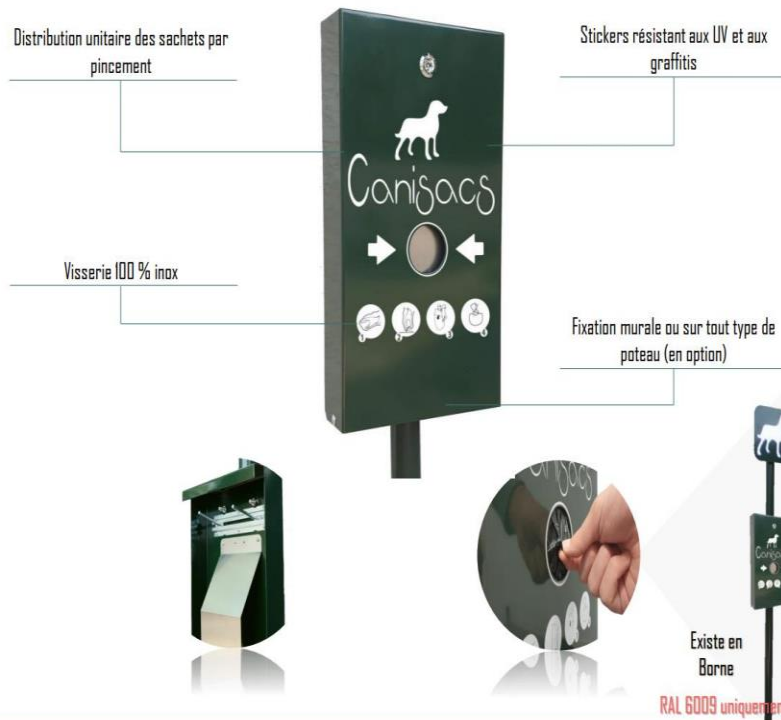

Rossignol
Réf:
Hygéca

Toutounet
Réf:
Snoopy

Rossignol
Réf:
Arkéa

Aprico
Réf: *City*

Sacs Gants
Réf :1202E
Carton de 20 Rouleaux
de 200 sacs

Quantités	4000-16000	16001-40000	40001-100000	100001-200001	200001 ou +
Référence: 1202E Carton de 4000 Sacs 20 Rouleaux de 200	94,00 € HT/PU	88,60 € HT/PU	81,10 € HT/PU	61,60 € HT/PU	52,65 € HT/PU

Validité de cette offre : 31 Mars 2023
 Franco de port: 1000€ HT Commande inférieure à 1000€ HT : 45€ HT de frais de port

Distributeur de sacs canins vert RAL 6009

Dernier né des distributeurs de sacs canins en liasse, il est issu de la technologie de **thermo-moulage du polyéthylène**. Le CANISACS a de nombreux atouts : distribution unitaire, grande contenance, à un **prix défiant toute concurrence**.

Capacité de 600 sachets & liasse de 100 sachets

Adapté à tout type de sacs canin

Léger

Distribution unitaire des sachets par pincement

Meilleur rapport qualité/prix

Grande résistance aux chocs

CORBEILLE ECO

Simple, pratique, c'est la corbeille premier prix pour la collecte de déchets canins. Son ouverture de dimension contrôlée la rend polyvalente et évite l'introduction de gros déchets ménagers.

Contenance de 50 L